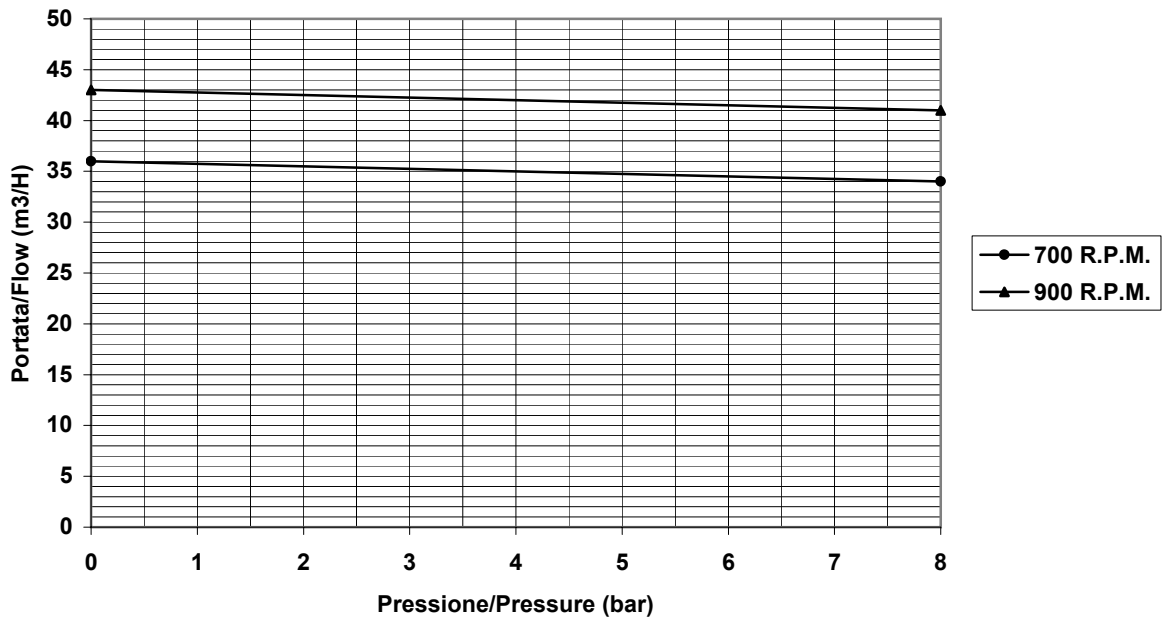

BG 1200

Viscosità/Viscosity: 50 cps