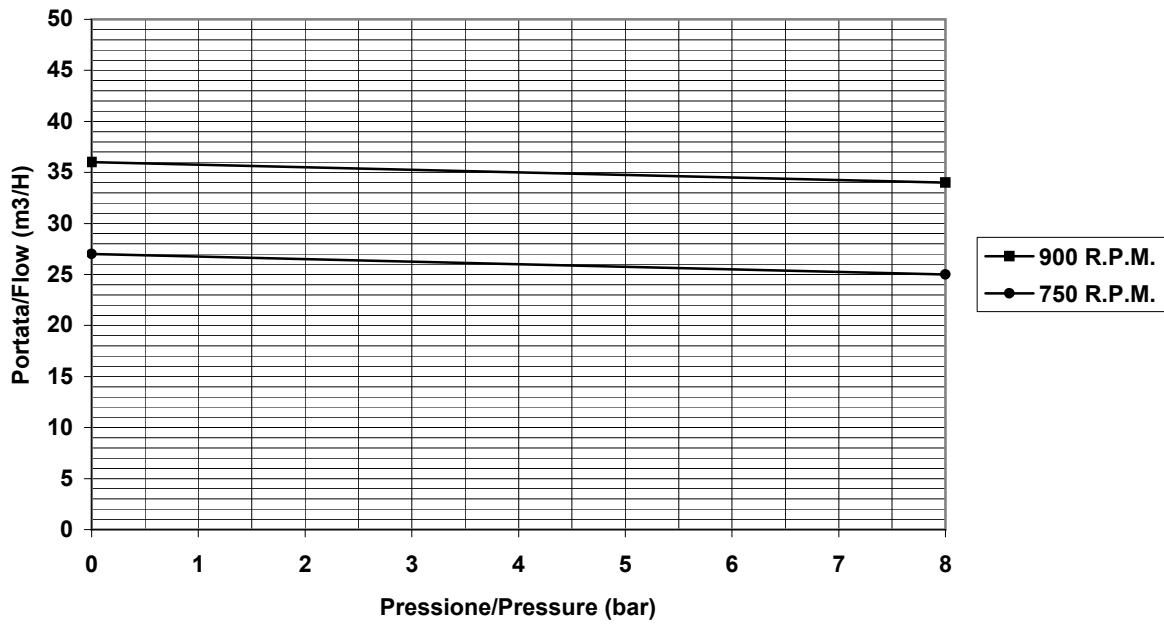

BG900

Viscosità/Viscosity: 50 cps