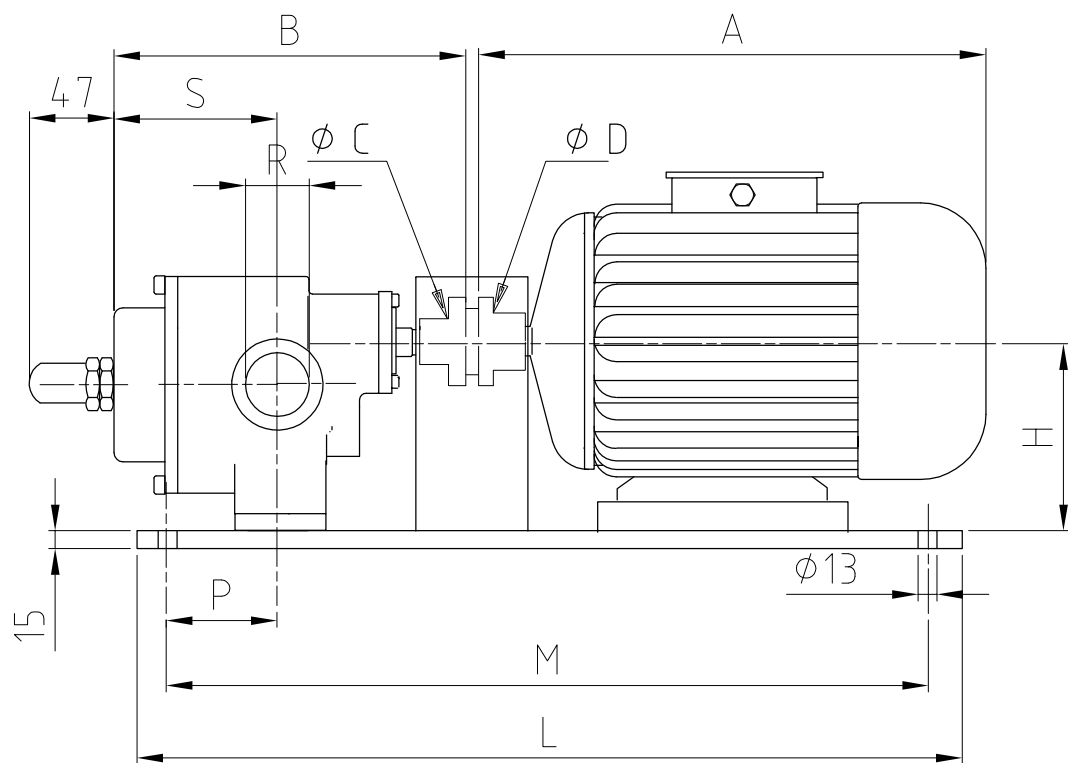

Gruppo pompa ad ingranaggi serie MX 5-70 con tenuta meccanica o baderna e motore
Gear pump set range MX 5-70 with mechanical seal or packing rings and motor

**Gruppo pompa ad ingranaggi serie MX con tenuta meccanica o baderna e motore
Gear pump set range MX with mechanical seal or packing rings and motor**

Pompa Pump	Motore Motor	Dimensioni-Dimensions * [mm]														
		A	B	C	D	E	F	H	I	L	M	N	O	P	R	S
MX5	GR 63	212	149	12	11	98	177	80	64	470	440	220	190	45	3/4"	52
MX10	GR 71	237	159	12	14	98	186	80	64	470	440	220	190	45	3/4"	62
MX15	GR 80	276	169	12	19	98	190	80	64	470	440	220	190	45	3/4"	72
MX25	GR 90	331	179	12	24	98	232	90	74	470	440	220	190	45	3/4"	82
MX40	GR 80	276	193	14	19	138	210	100	76,5	580	540	250	210	70	1" 1/2"	70
MX40	GR 90	331	193	14	24	138	233	100	76,5	580	540	250	210	70	1" 1/2"	70
MX50	GR 90	331	203	14	24	138	233	100	76,5	580	540	250	210	70	1" 1/2"	80
MX70	GR 100	374	213	14	28	138	255	100	76,5	580	540	250	210	70	1" 1/2"	90

* Dimensioni non impegnative - Dimensions are not binding