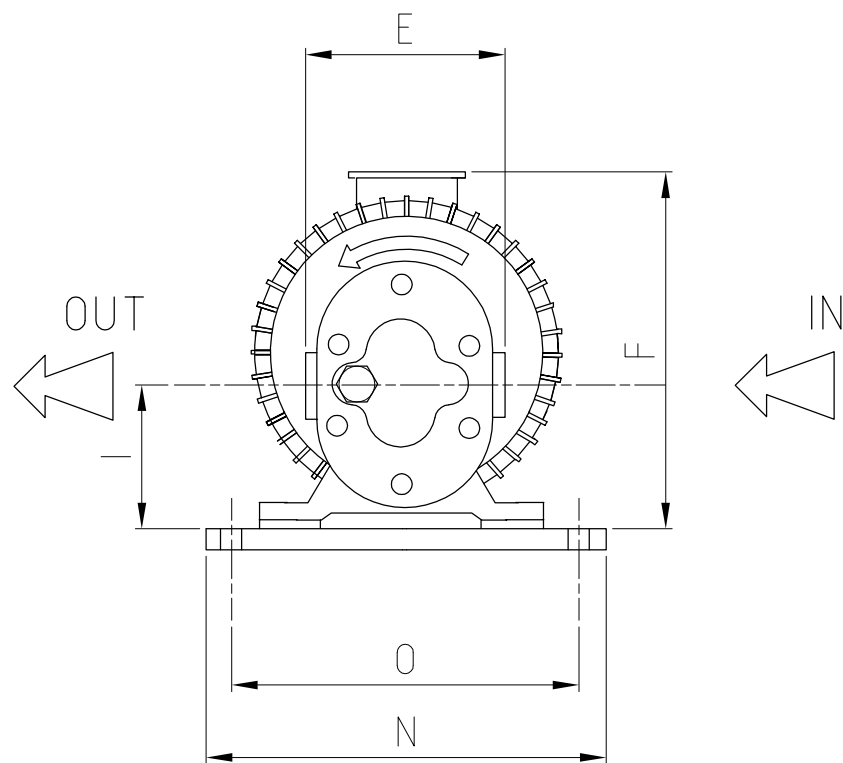

Gruppo pompa ad ingranaggi serie MX 5-70 con tenuta meccanica o baderna e motore
Gear pump set range MX 5-70 with mechanical seal or packing rings and motor

**Gruppo pompa ad ingranaggi serie MX con tenuta meccanica o baderna e motore
Gear pump set range MX with mechanical seal or packing rings and motor**

Pompa Pump	Motore Motor	Dimensioni-Dimensions * [mm]														
		A	B	C	D	E	F	H	I	L	M	N	O	P	R	S
MX5	GR 63	212	149	12	11	98	177	80	64	470	440	220	190	45	3/4"	52
MX10	GR 71	237	159	12	14	98	186	80	64	470	440	220	190	45	3/4"	62
MX15	GR 80	276	169	12	19	98	190	80	64	470	440	220	190	45	3/4"	72
MX25	GR 90	331	179	12	24	98	232	90	74	470	440	220	190	45	3/4"	82
MX40	GR 80	276	193	14	19	138	210	100	76,5	580	540	250	210	70	1" 1/2"	70
MX40	GR 90	331	193	14	24	138	233	100	76,5	580	540	250	210	70	1" 1/2"	70
MX50	GR 90	331	203	14	24	138	233	100	76,5	580	540	250	210	70	1" 1/2"	80
MX70	GR 100	374	213	14	28	138	255	100	76,5	580	540	250	210	70	1" 1/2"	90

* Dimensioni non impegnative - Dimensions are not binding