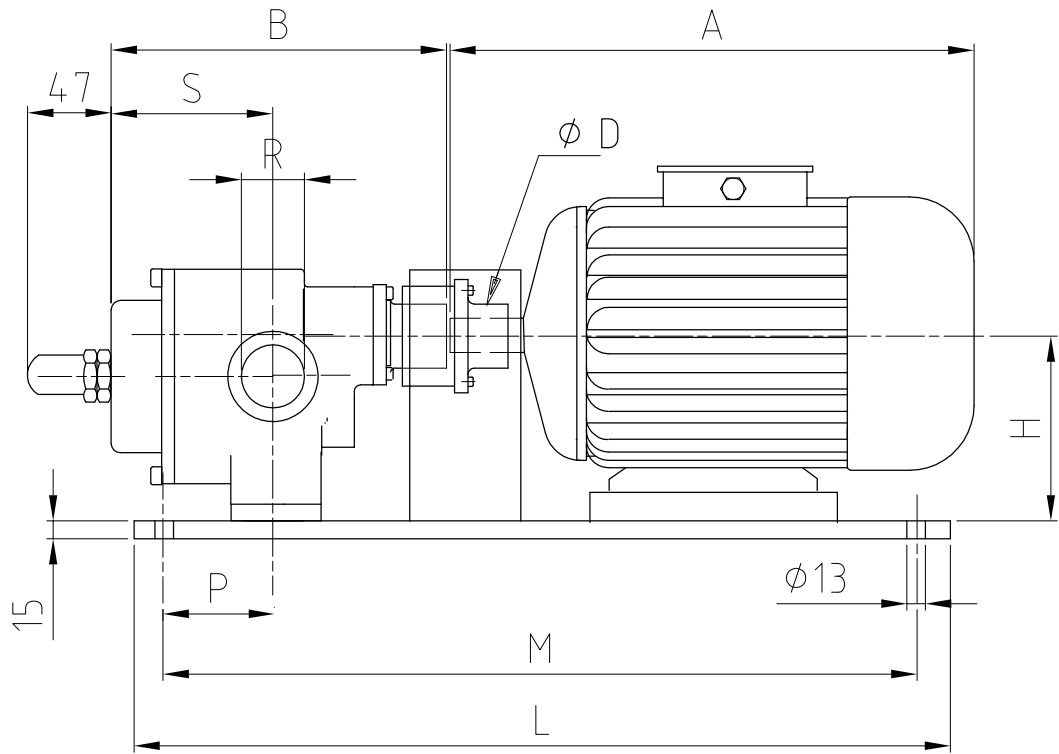

Gruppo pompa ad ingranaggi serie MX 5-70 con trascinamento magnetico e motore
Gear pump set range MX 5-70 with magnetic coupling and motor

**Gruppo pompa ad ingranaggi serie MX con trascinamento magnetico e motore
Gear pump set range MX with magnetic coupling and motor**

Pompa Pump	Motore Motor	Dimensions * [mm]													
		A	B	D	E	F	H	I	L	M	N	O	P	R	S
MX5	GR 63	212	142	11	98	177	80	64	470	440	220	190	45	3/4"	52
MX10	GR 71	237	152	14	98	186	80	64	470	440	220	190	45	3/4"	62
MX15	GR 80	276	162	19	98	190	80	64	470	440	220	190	45	3/4"	72
MX25	GR 90	331	172	24	98	232	90	74	470	440	220	190	45	3/4"	82
MX40	GR 80	276	185	19	138	210	100	76,5	580	540	250	210	70	1" 1/2"	70
MX40	GR 90	331	185	24	138	233	100	76,5	580	540	250	210	70	1" 1/2"	70
MX50	GR 90	331	195	24	138	233	100	76,5	580	540	250	210	70	1" 1/2"	80
MX70	GR 100	374	205	28	138	255	100	76,5	580	540	250	210	70	1" 1/2"	90

* Dimensioni non impegnative - Dimensions are not binding