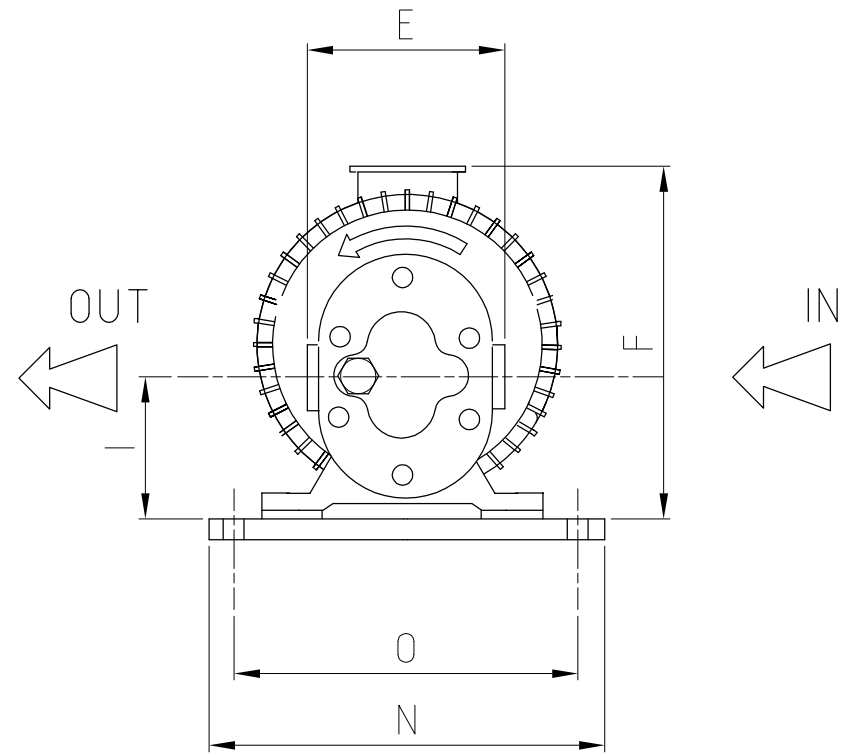

Gruppo pompa ad ingranaggi serie MX 5-70 con trascinamento magnetico e motore
Gear pump set range MX 5-70 with magnetic coupling and motor

**Gruppo pompa ad ingranaggi serie MX con trascinamento magnetico e motore
Gear pump set range MX with magnetic coupling and motor**

Pompa Pump	Motore Motor	Dimensions * [mm]													
		A	B	D	E	F	H	I	L	M	N	O	P	R	S
MX5	GR 63	212	142	11	98	177	80	64	470	440	220	190	45	3/4"	52
MX10	GR 71	237	152	14	98	186	80	64	470	440	220	190	45	3/4"	62
MX15	GR 80	276	162	19	98	190	80	64	470	440	220	190	45	3/4"	72
MX25	GR 90	331	172	24	98	232	90	74	470	440	220	190	45	3/4"	82
MX40	GR 80	276	185	19	138	210	100	76,5	580	540	250	210	70	1" 1/2"	70
MX40	GR 90	331	185	24	138	233	100	76,5	580	540	250	210	70	1" 1/2"	70
MX50	GR 90	331	195	24	138	233	100	76,5	580	540	250	210	70	1" 1/2"	80
MX70	GR 100	374	205	28	138	255	100	76,5	580	540	250	210	70	1" 1/2"	90

* Dimensioni non impegnative - Dimensions are not binding